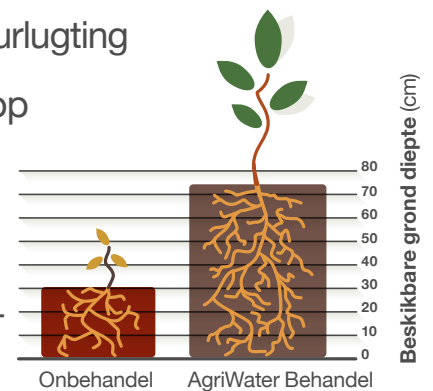

# Moenie dat versoute besproeiingswater jou boerdery potensiaal beperk nie!

## Ontsluit jou water!

Verbeter die fisiese, chemiese & biologiese eienskappe van jou besproeiingswater!

- Negatiewe gevolge van versoute water verminder
- Ontbinding van soute maak kalsium meer beskikbaar
- Geoksideerde chloriede & metale is minder toksies
- Voordelige omskakeling van karbonate & sulfate

## Ontsluit jou grond!

- Minder grondverdigting & beter deurlugting
- Beter waterinfiltrasie & minder afloop
- Bevorder die beweegbaarheid van soute, chloriede & metale deur die grondprofiel
- Vergroot die volume van die grondprofiel vir gesonde wortelgroei